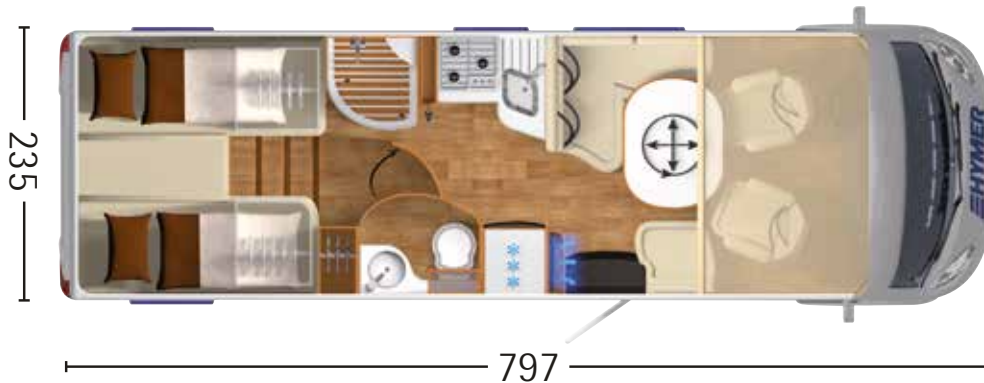

Telefon 0441/205038-0
Telefax 0441/205038-29
info@fassbender-caravaning.de
www.fassbender-caravaning.de

FASSBENDER CARAVANING Edition

StarLine 680  5.000 kg – 5.300 kg  

Hymer Mobil 680 StarLine

- Mercedes-Benz 519 CDI mit 190 PS
- Auflastung 5,3 t
- Automatikgetriebe 7G Tronic Plus
- Kraftstofftank 100 L
- Spurverbreiterung an der Vorderachse
- Sitzheizung Fahrer- und Beifahrersitz
- Wärmetauscher Vorbereitung Mercedes
- Markise 5,5m Thule / Omnistor
- Isolierverglasung Fahrerhausseitenscheiben und Fahrertür
- Elektrischer Rolladen im Bug
- Hochwertiger runder ausziehbarer Tisch mit Echtholzrahmen
- Lederausstattung Napoli
- 2. Wohnraumbatterie
- 3. Wohnraumbatterie
- 2x 100 Watt Solaranlage
- Wechselrichter 12 V auf 230 V, 1800 Watt mit Netzvorrangschaltung
- Radio/NAV/incl. Rückfahrkamera Doppelobjektive mit Shutter
- Truma Duo Control CS mit Umschaltautomatik und EisEx
- 2x Gasfilter
- Warmwasserheizung ALDE incl. Booster
- Wärmetauscher für ALDE - Warmwasserheizung
- Zusatzsteckdosen 5x 230V / 2 x 12 V / 2 x USB
- Flachbildschirm LED 22 Zoll mit Hymer Smart Multimedia System
- Automatische SAT-Anlage Oyster 85 digital
- TEC Tower Kühl-/Gefrierkombination 160 L mit Backofen
- TÜV/Brief/Überführungskosten bis Oldenburg